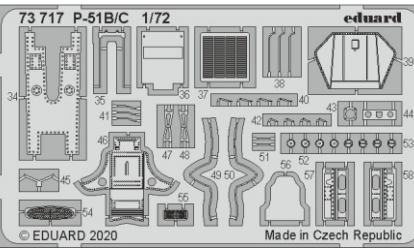

P-51B/C

eduard

73 717

1/72

detail set for HASEGAWA / HOBBY 2000 1/72 kit • sada detailů pro stavebnici HASEGAWA / HOBBY 2000 1/72

film

SS 717 + 73 717
P-51B/C

- APPLY EXPRESS MASK AND PAINT BEFORE GLUING
POUŽIT EXPRESS MASK NABARVIT PŘED SLEPENÍM
- SYMMETRICAL ASSEMBLY
SYMETRICKÁ MONTÁŽ
- REMOVE
ODSTRANIT
- GRIND
OBRUSIT
- DRILL HOLE
VRTAT OTVOR
- BEND
OHNOUT
- OPTION
VOLBA
- REPLACE
NAHRADIT
- 1** COLORED ETCHED PARTS
LEPTANÉ BAREVNÉ DÍLY
- 1** ETCHED PARTS
LEPTANÉ NEBAREVNÉ DÍLY
- 1** ORIGINAL KIT PARTS
PŮVODNÍ DÍLY STAVEBNICE

ORIGINAL KIT PARTS
PŮVODNÍ DÍLY STAVEBNICE

PHOTO-ETCHED PARTS
LEPTANÉ DÍLY

PARTS TO BE REMOVED
DÍLY K ODSTRANĚNÍ

FILL
TMELIT