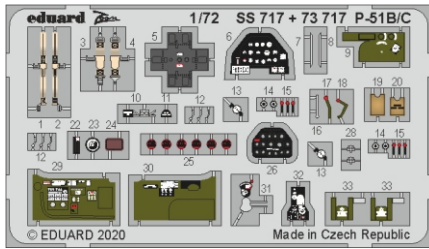

P-51B/C

eduard

73 717

1/72

detail set for HASEGAWA / HOBBY 2000 1/72 kit • sada detailů pro stavebnici HASEGAWA / HOBBY 2000 1/72

film

SS 717 + 73 717
P-51B/C

- APPLY EXPRESS MASK AND PAINT BEFORE GLUING
POUŽIT EXPRESS MASK NABARVIT PŘED SLEPENÍM
- SYMMETRICAL ASSEMBLY
SYMETRICKÁ MONTÁŽ
- REMOVE
ODSTRANIT
- GRIND
OBRUSIT
- DRILL HOLE
VRTAT OTVOR
- BEND
OHNOUT
- OPTION
VOLBA
- REPLACE
NAHRADIT
- 1** COLORED ETCHED PARTS
LEPTANÉ BAREVNÉ DÍLY
- 1** ETCHED PARTS
LEPTANÉ NEBAREVNÉ DÍLY
- 1** ORIGINAL KIT PARTS
PŮVODNÍ DÍLY STAVEBNICE

ORIGINAL KIT PARTS
PŮVODNÍ DÍLY STAVEBNICE

PHOTO-ETCHED PARTS
LEPTANÉ DÍLY

PARTS TO BE REMOVED
DÍLY K ODSTRANĚNÍ

FILL
TMELIT